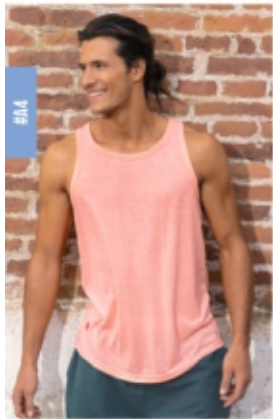

www.acrobata.com.ar

#5072

#5072 Slip jersey 100% algodón.
Elástico personalizado.
S / M / L / XL / XXL - **talles especiales**
○ Blanco ● Negro ● Melange

#5051 Bóxer algodón & lycra.
Elastico personalizado.