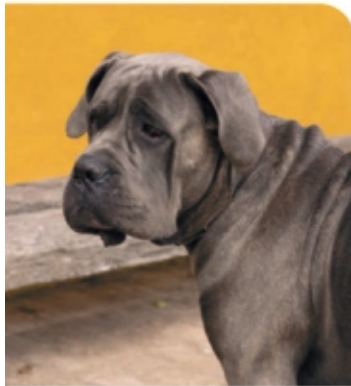

S / M / L / XL

- Negro ● Celeste
- Orange ● Topo

www.acrobata.com.ar

#5020 Boxer algodón & lycra.
Rayado.

S / M / L / XL.

- Acqua
- Blue
- Mango
- Pink

#5083 Boxer algodón & lycra combinado.
Elástico personalizado.