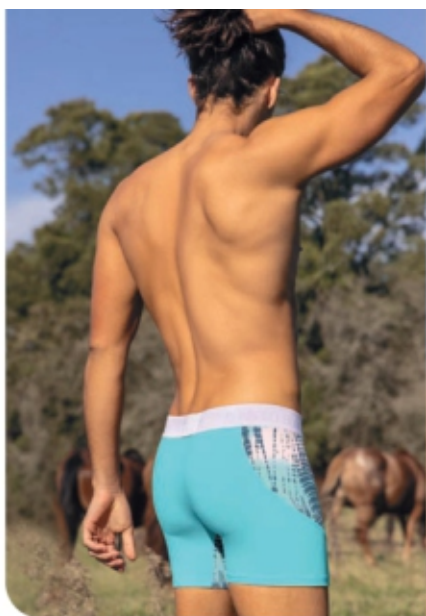

#5061 Boxer alg. & lycra combinado.
Elástico personalizado.

S / M / L / XL

● Negro ● Arena ● Turquesa